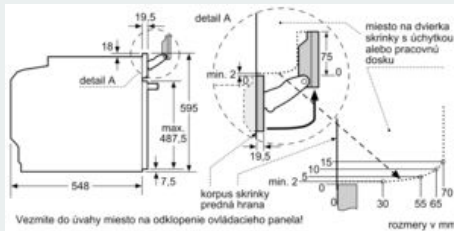

- max. teplota prednej strany dvierok 40°C (merané uprostred skla pri nastavení rúry na horný / spodný ohrev 180 ° C po hodine prevádzky)
- detská poistka
- bezpečnostné vypínanie rúry
- ukazovateľ zvyškového tepla
- tlačidlo start/stop
- spínač kontaktu dverí
-

Technické informácie

- dĺžka sieťového kábla: 120 cm
- napätie: 220 - 240 V
- celkový príkon elektro: 3.6 kW
- Trieda spotreby energie (podľa normy EU 65/2014): A+
- Spotreba energie na cyklus pri konvenčnom ohreve: 0.87 kWh (na stupnici triedy energetickej účinnosti od A+++ do D) Spotreba energie na cyklus v režime cirkulácie vzduchu: 0.69 kWh
- Počet priestorov na pečenie: 1
- Zdroj tepla: elektrina
- Objem priestoru na pečenie: 71 l

Rozmery a technické informácie

- rozmery spotrebica (V x Š x H): 595 mm x 594 mm x 548 mm
- rozmery niky (V x Š x H): 585 mm - 595 mm x 560 mm - 568 mm x 550 mm
- "Rozmery potrebné pre zabudovanie nájdete v inštaláčnych materiáloch."
- Odporúčame vám vybrať si doplnkové produkty v rámci radu iQ700, aby bola zaručená optimálna dizajnová kombinácia všetkých vstavaných spotrebičov.

iQ700, Zabudovateľná rúra s funkciou pary, 60 x 60 cm, antikoro HS636GDS2

Rozmerové výkresy

Pokiaľ je spotrebič zabudovaný pod varným panelom, musí byť dodržaná nasledujúca hrúbka pracovnej dosky (príp. vrátane nosnej konštrukcie).