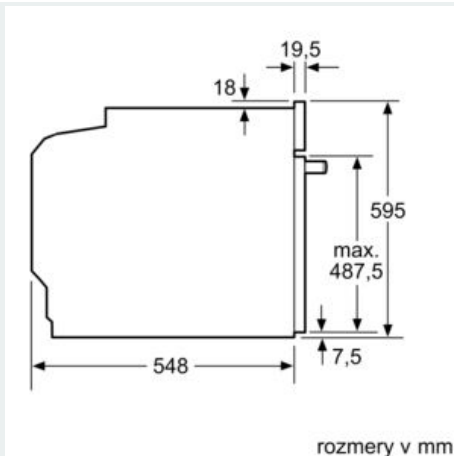

iQ700, Zabudovateľná rúra s funkciou pary, 60 x 60 cm, antikoro HS636GDS2

Rozmerové výkresy